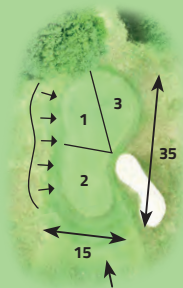

www.eriksorensenvin.dk

Next tee
↑

49

53 57
61

WC

12

PAR 3
HCP 18

61	177
57	167
53	154
49	154

61	138
57	128
53	115
49	115

61	153
57	143
53	130
49	130

49 53

57 61

Drikkevand

61 163

57 153

53 140

49 140

Next tee

61	203
57	178
53	178
49	130

61	187
57	177
53	177
49	160

61	125
57	115
53	115
49	98

61	136
57	126
53	126
49	109

49	
53	57
61	

61 375