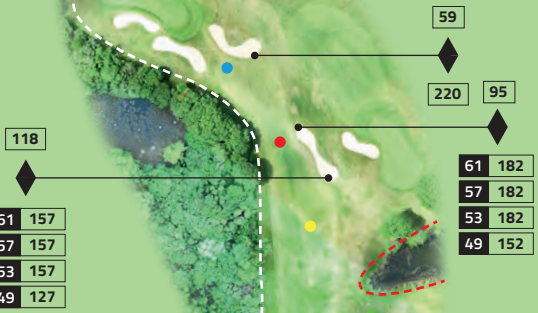

Tømremester
Sven Lindrup

Mobil: 20 29 82 88
sl@lindrupbyg.dk
www.lindrupbyg.dk
Krogen 2,
4190 Munke Bjergby

ERIK SØRENSEN

Anno **VIN** 1956

Erik Sørensen Vin er en kvalitetsbevidst og anerkendt vinhandel med online- og butiks salg til B2B, B2C og HoReCa. Besøg os i butikken i Hellerup eller på webshoppen:

www.eriksorensenvin.dk

Next tee
↑

49

53 57
61

WC

12

PAR 3
HCP 18

61	177
57	167
53	154
49	154