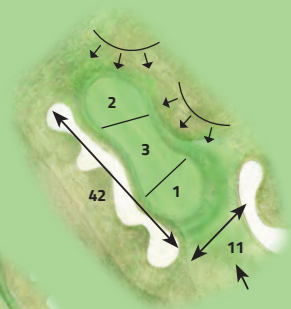

www.eriksorensenvin.dk

Next tee
↑

49

53 57
61

WC

12

PAR 3
HCP 18

61	177
57	167
53	154
49	154

61	138
57	128
53	115
49	115

61	153
57	143
53	130
49	130

49 53

57 61

Drikkevand

61 163

57 153

53 140

49 140

Next tee

61	203
57	178
53	178
49	130

61	187
57	177
53	177
49	160

61	125
57	115
53	115
49	98

61	136
57	126
53	126
49	109

49	
53	57
61	

61 375