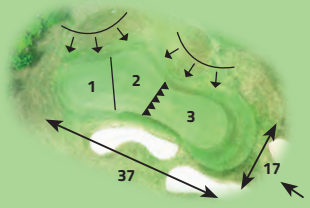

www.eriksorensenvin.dk

Next tee
↑

49

53 57
61

WC

12

PAR 3
HCP 18

61	177
57	167
53	154
49	154