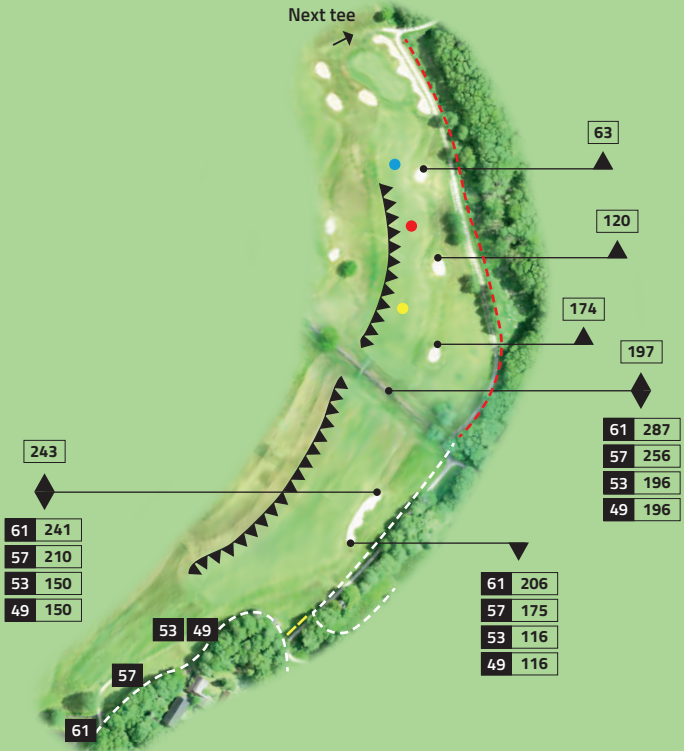

Markeringer kan være pæle, plader og/eller afstribninger.

02 Out of bounds grænser udgøres af undersiden af stengærder og/eller hegn mod markarealer.

Out of bounds grænsemarkeringerne mellem hul 15 og 16, er kun gældende ved spil af hul 16.

Next tee

63

120

174

197

61	287
57	256
53	196
49	196

243

61	241
57	210
53	150
49	150